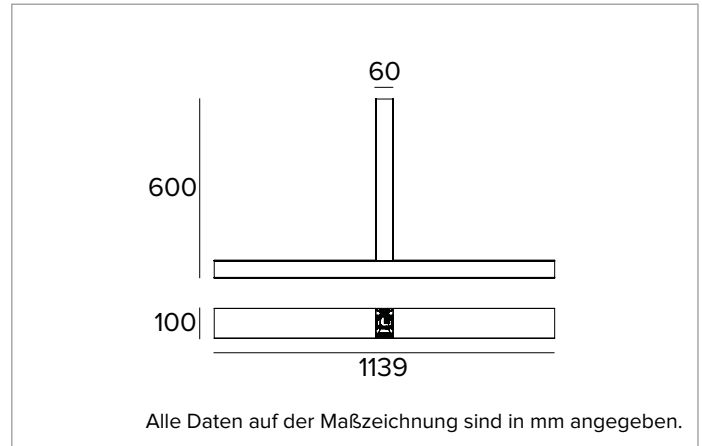

1T6900EL90 | LOGICO System - Decken/Pendelleuchte - Lichtbandmodul

Lineare LED-Leuchte für Deckenanbau- oder Pendelmontage

	4000K	H(m)	D(m)	Emax(lx)
	Ra90		106°	
	Fixture Power	60W	1	2.66
	Source Flux	6588lm	2	5.33
	Fixture Flux	4474lm	3	7.99
	Efficacy	75lm/W	4	10.65
TS1468	Imax=173cd/klm	Imax	1139cd	5
			13.32	46

Rg: 98,7

Ähnliche Farbtemperatur: 4000K

Lebensdauer (L80/B10): >50000h tq +25°C

BELEUCHUNGSTECHNISCHE MERKMALE

Mit direkter/indirekter Lichtabstrahlung. Diffuses Licht mit opaler Abdeckung - Reflektor aus hochreflektierendem seidenmattem Aluminium und Abdeckung aus opalem Polycarbonat.

Abstrahlung: OPAL NACH OBEN UND UNTEN

Optische Effizienz: 68%

Leuchten-Lichtstrom: 4474lm

Lichtausbeute: 75lm/W

Fotobiologische Sicherheit: Risikogruppe 1 (RG 1 = geringes Risiko)

MECHANISCHE MERKMALE

Gehäuse aus lackiertem extrudiertem Aluminium, erhältlich in drei verschiedenen Längen. Schnellbefestigungssystem der Lichteinheit am Gehäuse durch Magnete, einschließlich Sicherungsseil.

Farbe und Oberfläche: Tiefschwarz

Abmessungen: AxBxH=1139x600x100mm

Gewicht: 5,8Kg

Version: T- VERBINDER

Schutzart: IP20

ELEKTRISCHE MERKMALE

Integriertes elektronisches ON-OFF. Einschließlich Zuleitungen für eine Durchgangsverdrahtung (max. 2,0kW bei Deckenanbau- und -einbau-; max. 0,6kW bei Pendelmontage). Batterie-Notstromversorgung erhältlich auf Anfrage. Leuchten gemäß EN 60598-2-22 für die Stromversorgung über ein zentrales Notstromsystem CPSS (Central Power Supply System); Bereiche mit hohem Risiko ausgeschlossen. Die voreingestellte Leistungsaufnahme und der voreingestellte Lichtstrom betragen 100% an AC und 100% an DC.